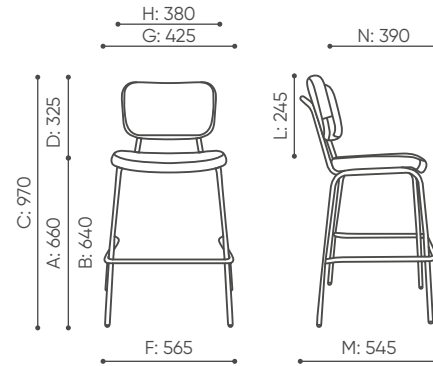

EP 215

H: 860 1 szt.
W: 570 St.
L: 610 pc.

H: 970 2 szt.
W: 660 St.
L: 610 pc.

net 6,5
gross 9

EP 220

H: 860 1 szt.
W: 570 St.
L: 610 pc.

H: 970 2 szt.
W: 660 St.
L: 610 pc.

net 7
gross 10

EP H

H: 1290 1 szt.
W: 600 St.
L: 650 pc.

H: 1290 2 szt.
W: 600 St.
L: 650 pc.

net 7,5
gross 10

EP HN

H: 1050 1 szt.
W: 660 St.
L: 610 pc.

H: 1290 2 szt.
W: 600 St.
L: 650 pc.

net 7
gross 9,5