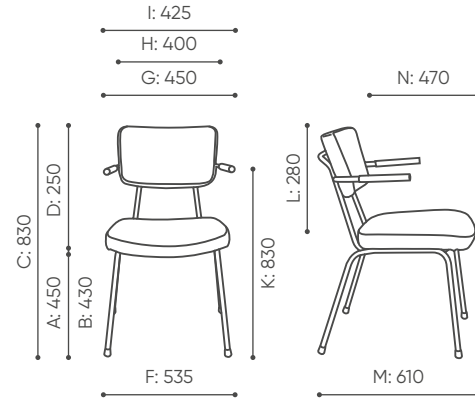

EP 215

H: 860 1 szt.
W: 570 St.
L: 610 pc.

H: 970 2 szt.
W: 660 St.
L: 610 pc.

net 6,5
gross 9

EP 220

H: 860 1 szt.
W: 570 St.
L: 610 pc.

H: 970 2 szt.
W: 660 St.
L: 610 pc.

net 7
gross 10

EP H

H: 1290 1 szt.
W: 600 St.
L: 650 pc.

H: 1290 2 szt.
W: 600 St.
L: 650 pc.

net 7,5
gross 10

EP HN

H: 1050 1 szt.
W: 660 St.
L: 610 pc.

H: 1290 2 szt.
W: 600 St.
L: 650 pc.

net 7
gross 9,5