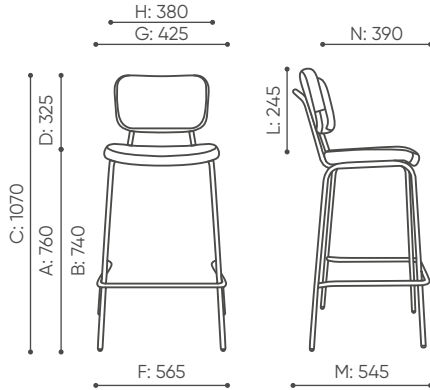

EP 215

H: 860 1 szt.
W: 570 St.
L: 610 pc.

H: 970 2 szt.
W: 660 St.
L: 610 pc.

net 6,5
gross 9

EP 220

H: 860 1 szt.
W: 570 St.
L: 610 pc.

H: 970 2 szt.
W: 660 St.
L: 610 pc.

net 7
gross 10

EP H

H: 1290 1 szt.
W: 600 St.
L: 650 pc.

H: 1290 2 szt.
W: 600 St.
L: 650 pc.

net 7,5
gross 10

EP HN

H: 1050 1 szt.
W: 660 St.
L: 610 pc.

H: 1290 2 szt.
W: 600 St.
L: 650 pc.

net 7
gross 9,5