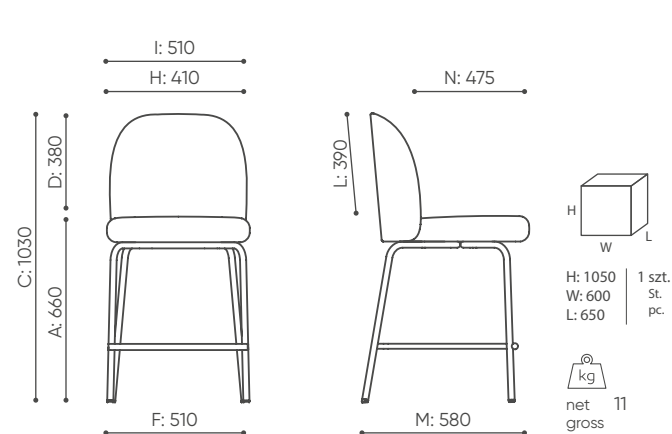

FSW K 721

FSW KP 721

FSW L 722

FS K H

FS KP H

FS K HN

FS KP HN

H: 850 | 1 szt.
W: 1400 | St.
L: 1150 | pc.

net 22
gross

FS L H

H: 850 | 1 szt.
W: 1400 | St.
L: 1050 | pc.

net 22,5
gross

FS L HN

H: 850 | 1 szt.
W: 1400 | St.
L: 850 | pc.

net 20
gross

FS L 215

H: 750 | 1 szt.
W: 790 | St.
L: 780 | pc.

net 13
gross

FS F 420

H: 750 | 1 szt.
W: 790 | St.
L: 780 | pc.

net 13
gross

FS F 720