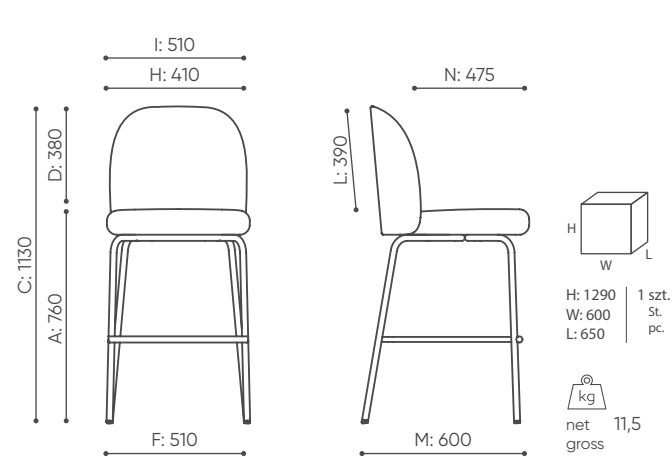

FSW K 721

FSW KP 721

FSW L 722

FS K H

FS KP H

FS K HN

FS KP HN

H: 850 | 1 szt.
W: 1400 | St.
L: 1150 | pc.

net 22
gross

FS L H

H: 850 | 1 szt.
W: 1400 | St.
L: 1050 | pc.

net 22,5
gross

FS L HN

H: 850 | 1 szt.
W: 1400 | St.
L: 850 | pc.

net 20
gross

FS L 215

H: 750 | 1 szt.
W: 790 | St.
L: 780 | pc.

net 13
gross

FS F 420

H: 750 | 1 szt.
W: 790 | St.
L: 780 | pc.

net 13
gross

FS F 720