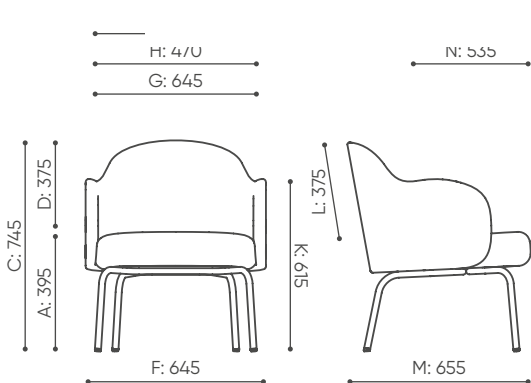

FSW K 721

FSW KP 721

FSW L 722

FS K H

FS KP H

FS K HN

FS KP HN

H: 850 | 1 szt.
W: 1400 | St.
L: 1150 | pc.

net 22
gross

FS L H

H: 850 | 1 szt.
W: 1400 | St.
L: 1050 | pc.

net 22,5
gross

FS L HN

H: 850 | 1 szt.
W: 1400 | St.
L: 850 | pc.

net 20
gross

FS L 215

H: 750 | 1 szt.
W: 790 | St.
L: 780 | pc.

net 13
gross

FS F 420

H: 750 | 1 szt.
W: 790 | St.
L: 780 | pc.

net 13
gross

FS F 720