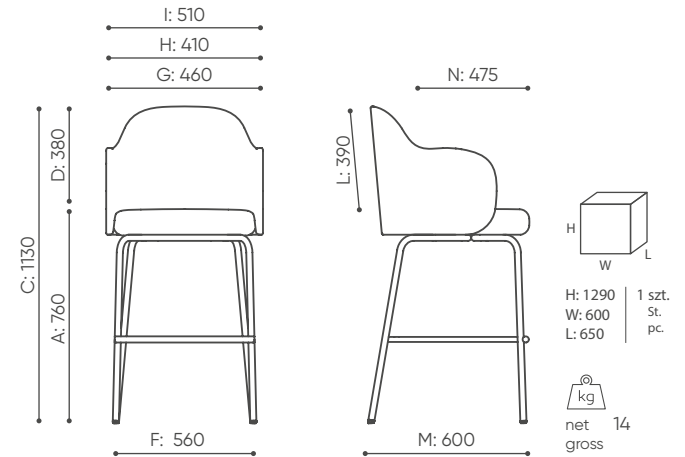

FSW K 721

FSW KP 721

FSW L 722

FS K H

FS KP H

FS K HN

FS KP HN

H: 850 | 1 szt.
W: 1400 | St.
L: 1150 | pc.

net 22
gross

FS L H

H: 850 | 1 szt.
W: 1400 | St.
L: 1050 | pc.

net 22,5
gross

FS L HN

H: 850 | 1 szt.
W: 1400 | St.
L: 850 | pc.

net 20
gross

FS L 215

H: 750 | 1 szt.
W: 790 | St.
L: 780 | pc.

net 13
gross

FS F 420

H: 750 | 1 szt.
W: 790 | St.
L: 780 | pc.

net 13
gross

FS F 720