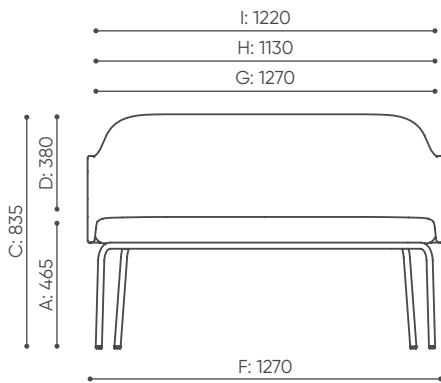

FSW K 721

FSW KP 721

FSW L 722

FS K H

FS KP H

FS K HN

FS KP HN

H: 850 | 1 szt.
W: 1400 | St.
L: 1150 | pc.

net 22
gross

FS L H

H: 850 | 1 szt.
W: 1400 | St.
L: 1050 | pc.

net 22,5
gross

FS L HN

H: 850 | 1 szt.
W: 1400 | St.
L: 850 | pc.

net 20
gross

FS L 215

H: 750 | 1 szt.
W: 790 | St.
L: 780 | pc.

net 13
gross

FS F 420

H: 750 | 1 szt.
W: 790 | St.
L: 780 | pc.

net 13
gross

FS F 720