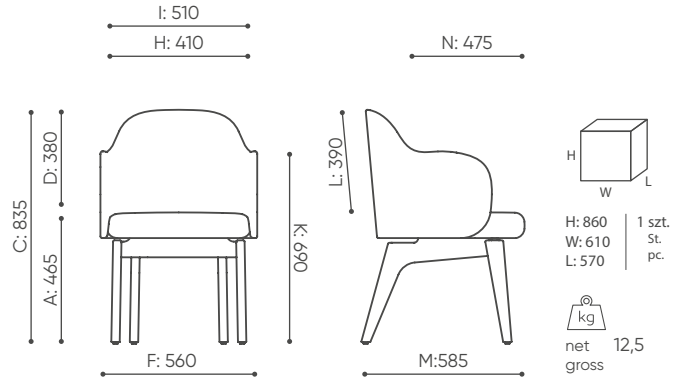

FSW K 721

FSW KP 721

FSW L 722

FS K H

FS KP H

FS K HN

FS KP HN

H: 850 | 1 szt.
W: 1400 | St.
L: 1150 | pc.

net 22
gross

FS L H

H: 850 | 1 szt.
W: 1400 | St.
L: 1050 | pc.

net 22,5
gross

FS L HN

H: 850 | 1 szt.
W: 1400 | St.
L: 850 | pc.

net 20
gross

FS L 215

H: 750 | 1 szt.
W: 790 | St.
L: 780 | pc.

net 13
gross

FS F 420

H: 750 | 1 szt.
W: 790 | St.
L: 780 | pc.

net 13
gross

FS F 720