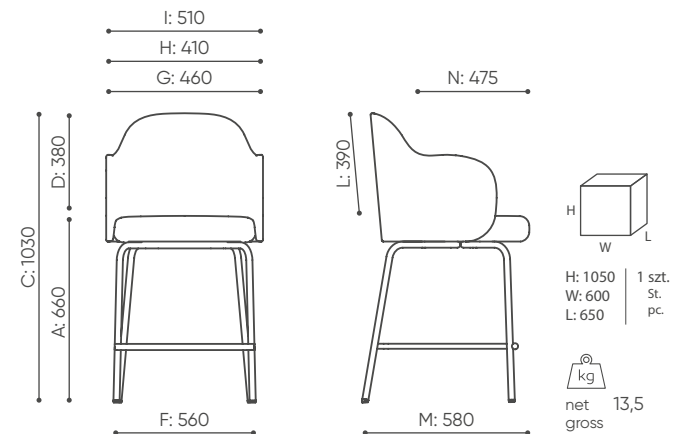

FSW K 721

FSW KP 721

FSW L 722

FS K H

FS KP H

FS K HN

FS KP HN

H: 850 | 1 szt.
W: 1400 | St.
L: 1150 | pc.

net 22
gross

FS L H

H: 850 | 1 szt.
W: 1400 | St.
L: 1050 | pc.

net 22,5
gross

FS L HN

H: 850 | 1 szt.
W: 1400 | St.
L: 850 | pc.

net 20
gross

FS L 215

H: 750 | 1 szt.
W: 790 | St.
L: 780 | pc.

net 13
gross

FS F 420

H: 750 | 1 szt.
W: 790 | St.
L: 780 | pc.

net 13
gross

FS F 720