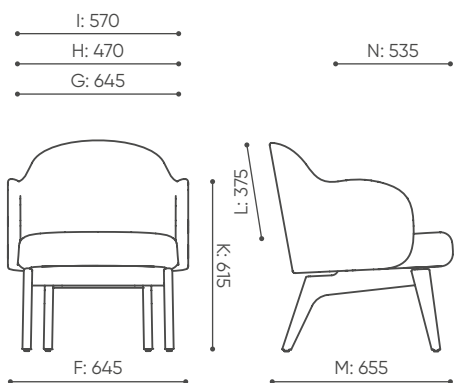

FSW K 721

FSW KP 721

FSW L 722

FS K H

FS KP H

FS K HN

FS KP HN

H: 850 | 1 szt.
W: 1400 | St.
L: 1150 | pc.

net 22
gross

FS L H

H: 850 | 1 szt.
W: 1400 | St.
L: 1050 | pc.

net 22,5
gross

FS L HN

H: 850 | 1 szt.
W: 1400 | St.
L: 850 | pc.

net 20
gross

FS L 215

H: 750 | 1 szt.
W: 790 | St.
L: 780 | pc.

net 13
gross

FS F 420

H: 750 | 1 szt.
W: 790 | St.
L: 780 | pc.

net 13
gross

FS F 720