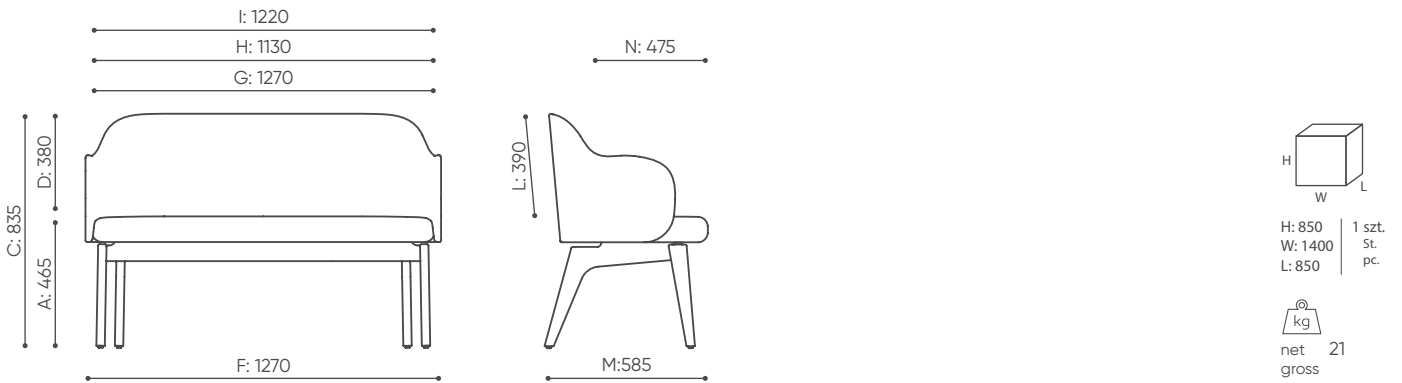

FSW K 721

FSW KP 721

FSW L 722

FS K H

FS KP H

FS K HN

FS KP HN

H: 850 | 1 szt.
W: 1400 | St.
L: 1150 | pc.

net 22
gross

FS L H

H: 850 | 1 szt.
W: 1400 | St.
L: 1050 | pc.

net 22,5
gross

FS L HN

H: 850 | 1 szt.
W: 1400 | St.
L: 850 | pc.

net 20
gross

FS L 215

H: 750 | 1 szt.
W: 790 | St.
L: 780 | pc.

net 13
gross

FS F 420

H: 750 | 1 szt.
W: 790 | St.
L: 780 | pc.

net 13
gross

FS F 720