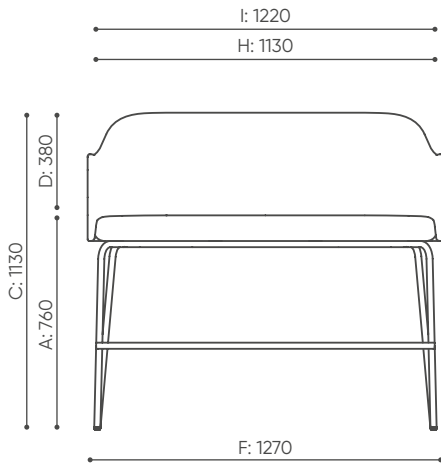

FSW K 721

FSW KP 721

FSW L 722

FS K H

FS KP H

FS K HN

FS KP HN

H: 850 | 1 szt.
W: 1400 | St.
L: 1150 | pc.

net 22
gross

FS L H

H: 850 | 1 szt.
W: 1400 | St.
L: 1050 | pc.

net 22,5
gross

FS L HN

H: 850 | 1 szt.
W: 1400 | St.
L: 850 | pc.

net 20
gross

FS L 215

H: 750 | 1 szt.
W: 790 | St.
L: 780 | pc.

net 13
gross

FS F 420

H: 750 | 1 szt.
W: 790 | St.
L: 780 | pc.

net 13
gross

FS F 720