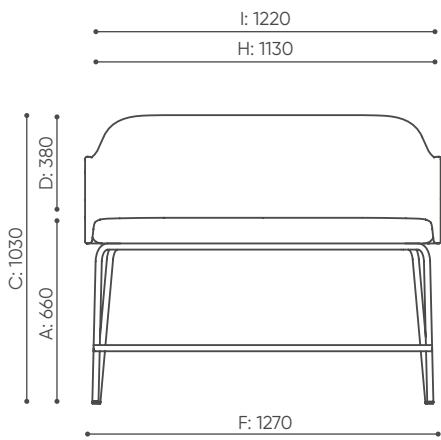

FSW K 721

FSW KP 721

FSW L 722

FS K H

FS KP H

FS K HN

FS KP HN

H: 850 | 1 szt.
W: 1400 | St.
L: 1150 | pc.

net 22
gross

FS L H

H: 850 | 1 szt.
W: 1400 | St.
L: 1050 | pc.

net 22,5
gross

FS L HN

H: 850 | 1 szt.
W: 1400 | St.
L: 850 | pc.

net 20
gross

FS L 215

H: 750 | 1 szt.
W: 790 | St.
L: 780 | pc.

net 13
gross

FS F 420

H: 750 | 1 szt.
W: 790 | St.
L: 780 | pc.

net 13
gross

FS F 720