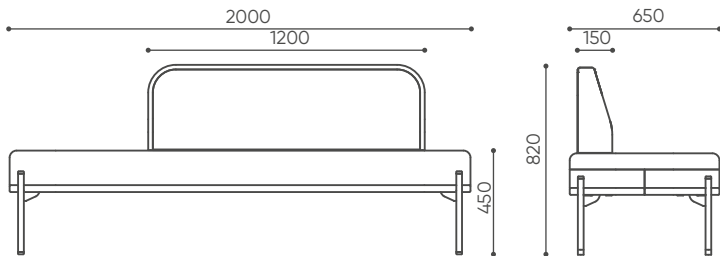

LP SFF 212

H: 620
L: 1640
W: 660

net 47,8
gross 50

LP SFF/SFP 222

H: 620
L: 1640
W: 660

net 47
gross 49

LP SFF 220 + TB410M

H: 620
L: 2020
W: 660

net 45,5
gross 49,5

LP SFF 300

LP SFF 301 L/R

H: 620
L: 2020
W: 660

net 47
gross 51,5

LP SFF 302

H: 620
L: 2020
W: 660

net 48,5
gross 53

LP SFF 320

H: 620
L: 2020
W: 660

net 53,5
gross 58

LP SFF/SFP 330

H: 620
L: 2020
W: 660

netto 56
brutto 60,5

LP SFF 321 L/R

H: 620
L: 2020
W: 660