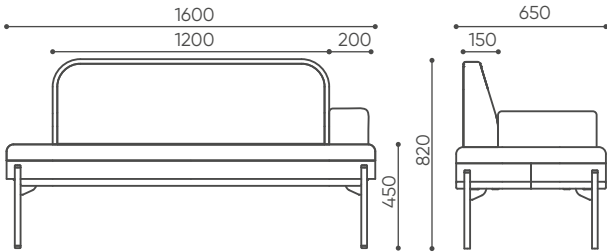

H: 620
L: 1240
W: 660

net 31
gross 35

LP SFF 102

H: 620
L: 1240
W: 660

net 32,5
gross 36,5

Dimensions and weights are approximate and may vary by 5%. The data is given for the basic configuration of products. The requirements of the standard are always met.

LP SFF/SFP 110

LP SFF/SFP 111 L/R

LP SFF/SFP 112

LP SFF 110 + TB410M

LP SFF 200

H: 620
L: 1240
W: 660

kg
net 37,5
gross 42

LP SFF 201 L/R

H: 620
L: 1640
W: 660

kg
net 39
gross 44,5

LP SFF 202

H: 620
L: 1640
W: 660

kg
net 40,5
gross 46,5

LP SFF 210

H: 620
L: 1640
W: 660

kg
net 42,5
gross 46,5

H: 620
L: 1640
W: 660

net 44
gross 48,5

LP SFF 211 L/R

H: 620
L: 1640
W: 660

net 47
gross 51

LP SFF/SFP 221 L/R

H: 620
L: 1640
W: 660

net 45
gross 51