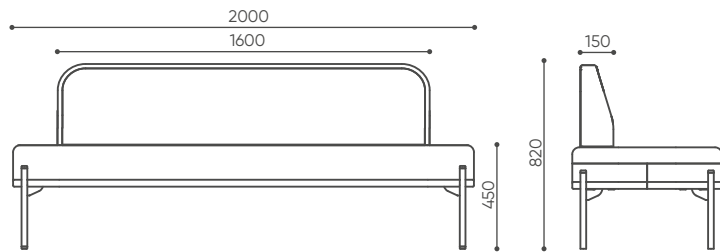

H: 620
L: 1240
W: 660

net 31
gross 35

LP SFF 102

H: 620
L: 1240
W: 660

net 32,5
gross 36,5

Dimensions and weights are approximate and may vary by 5%. The data is given for the basic configuration of products. The requirements of the standard are always met.

LP SFF 212

H: 620
L: 1640
W: 660

net 47,8
gross 50

LP SFF/SFP 222

H: 620
L: 1640
W: 660

net 47
gross 49

LP SFF 220 + TB410M

H: 620
L: 2020
W: 660

net 45,5
gross 49,5

LP SFF 300

LP SFF 301 L/R

H: 620
L: 2020
W: 660

net 47
gross 51,5

LP SFF 302

H: 620
L: 2020
W: 660

net 48,5
gross 53

LP SFF 320

H: 620
L: 2020
W: 660

net 53,5
gross 58

LP SFF/SFP 330

H: 620
L: 2020
W: 660

netto 56
brutto 60,5

LP SFF 321 L/R

H: 620
L: 2020
W: 660