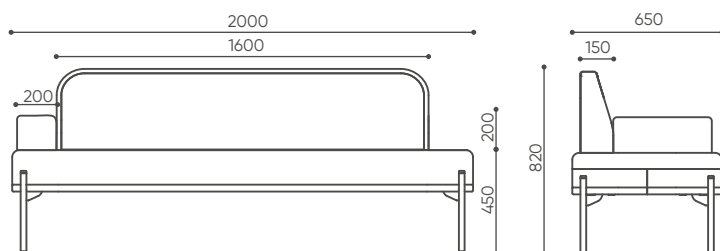

net 45,5
gross 49,5

LP SFF 300

LP SFF 301 L/R

H: 620
L: 2020
W: 660

net 47
gross 51,5

LP SFF 302

H: 620
L: 2020
W: 660

net 48,5
gross 53

LP SFF 320

H: 620
L: 2020
W: 660

net 53,5
gross 58

LP SFF/SFP 330

H: 620
L: 2020
W: 660

netto 56
brutto 60,5

LP SFF 321 L/R

H: 620
L: 2020
W: 660

net 55
gross 59,5

LP SFF/SFP 331 L/R

H: 620
L: 2020
W: 660

net 57,5
gross 61,5

leaf_pod

LP SFF 322

H: 620
L: 2020
W: 660

net 56,5
gross 60,5