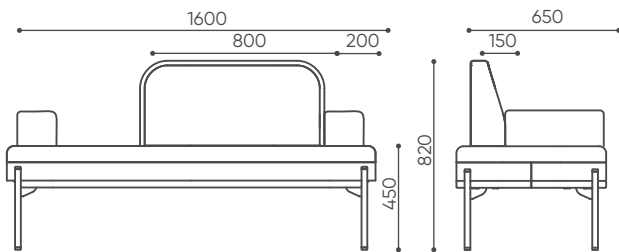

H: 620
L: 1240
W: 660

net 31
gross 35

LP SFF 102

H: 620
L: 1240
W: 660

net 32,5
gross 36,5

Dimensions and weights are approximate and may vary by 5%. The data is given for the basic configuration of products. The requirements of the standard are always met.

H: 620
L: 1640
W: 660

kg
net 39
gross 44,5

LP SFF 202

H: 620
L: 1640
W: 660

kg
net 40,5
gross 46,5

LP SFF 210

H: 620
L: 1640
W: 660

kg
net 42,5
gross 46,5

H: 620
L: 1640
W: 660

net 44
gross 48,5

LP SFF 211 L/R

H: 620
L: 1640
W: 660

net 47
gross 51

LP SFF/SFP 221 L/R

H: 620
L: 1640
W: 660

net 45
gross 51

LP SFF 212

H: 620
L: 1640
W: 660

net 47,8
gross 50

LP SFF/SFP 222

H: 620
L: 1640
W: 660

net 47
gross 49

LP SFF 220 + TB410M

H: 620
L: 2020
W: 660