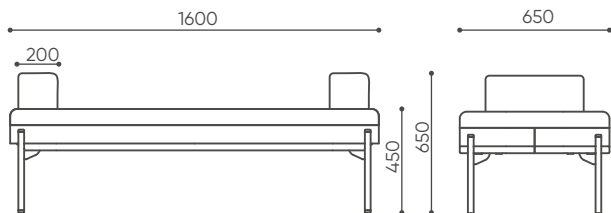

H: 620
L: 1240
W: 660

net 31
gross 35

LP SFF 102

H: 620
L: 1240
W: 660

net 32,5
gross 36,5

Dimensions and weights are approximate and may vary by 5%. The data is given for the basic configuration of products. The requirements of the standard are always met.

LP SFF/SFP 110

LP SFF/SFP 111 L/R

LP SFF/SFP 112

LP SFF 110 + TB410M

LP SFF 200

H: 620
L: 1240
W: 660

kg
net 37,5
gross 42

LP SFF 201 L/R

H: 620
L: 1640
W: 660

kg
net 39
gross 44,5

LP SFF 202

H: 620
L: 1640
W: 660

kg
net 40,5
gross 46,5

LP SFF 210

H: 620
L: 1640
W: 660

kg
net 42,5
gross 46,5

H: 620
L: 1640
W: 660

net 44
gross 48,5

LP SFF 211 L/R

H: 620
L: 1640
W: 660

net 47
gross 51

LP SFF/SFP 221 L/R

H: 620
L: 1640
W: 660

net 45
gross 51