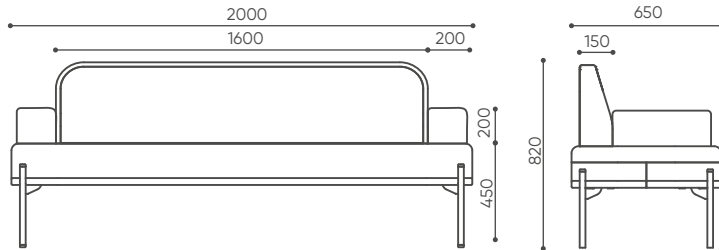

LP SFF 320

H: 620
L: 2020
W: 660

net 53,5
gross 58

LP SFF/SFP 330

H: 620
L: 2020
W: 660

netto 56
brutto 60,5

LP SFF 321 L/R

H: 620
L: 2020
W: 660

net 55
gross 59,5

LP SFF/SFP 331 L/R

H: 620
L: 2020
W: 660

net 57,5
gross 61,5

leaf_pod

LP SFF 322

H: 620
L: 2020
W: 660

net 56,5
gross 60,5

LP SFF/SFP 332

H: 620
L: 2020
W: 660

net 58,5
gross 61

LP SFF 330 + TB410M

H: 620
L: 2020
W: 660

net 57,5
gross 60