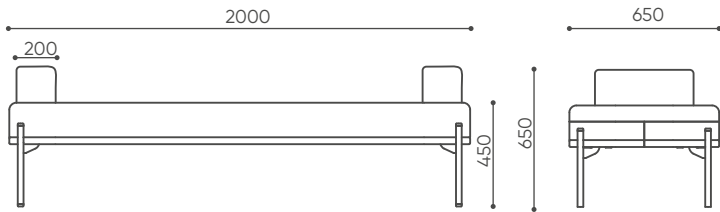

H: 620
L: 1240
W: 660

net 31
gross 35

LP SFF 102

H: 620
L: 1240
W: 660

net 32,5
gross 36,5

Dimensions and weights are approximate and may vary by 5%. The data is given for the basic configuration of products. The requirements of the standard are always met.

LP SFF 212

H: 620
L: 1640
W: 660

net 47,8
gross 50

LP SFF/SFP 222

H: 620
L: 1640
W: 660

net 47
gross 49

LP SFF 220 + TB410M

H: 620
L: 2020
W: 660

net 45,5
gross 49,5

LP SFF 300

LP SFF 301 L/R

H: 620
L: 2020
W: 660

net 47
gross 51,5

LP SFF 302

H: 620
L: 2020
W: 660

net 48,5
gross 53

LP SFF 320

H: 620
L: 2020
W: 660

net 53,5
gross 58

LP SFF/SFP 330

H: 620
L: 2020
W: 660

netto 56
brutto 60,5

LP SFF 321 L/R

H: 620
L: 2020
W: 660