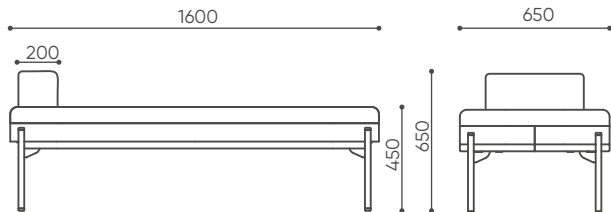

H: 620
L: 1240
W: 660

net 31
gross 35

LP SFF 102

H: 620
L: 1240
W: 660

net 32,5
gross 36,5

Dimensions and weights are approximate and may vary by 5%. The data is given for the basic configuration of products. The requirements of the standard are always met.

LP SFF/SFP 110

LP SFF/SFP 111 L/R

LP SFF/SFP 112

LP SFF 110 + TB410M

LP SFF 200

H: 620
L: 1240
W: 660

kg
net 37,5
gross 42

LP SFF 201 L/R

H: 620
L: 1640
W: 660

kg
net 39
gross 44,5

LP SFF 202

H: 620
L: 1640
W: 660

kg
net 40,5
gross 46,5

LP SFF 210

H: 620
L: 1640
W: 660

kg
net 42,5
gross 46,5

H: 620
L: 1640
W: 660

net 44
gross 48,5

LP SFF 211 L/R

H: 620
L: 1640
W: 660

net 47
gross 51

LP SFF/SFP 221 L/R

H: 620
L: 1640
W: 660

net 45
gross 51