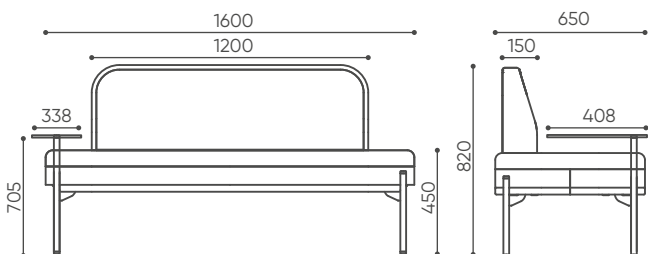

H: 620
L: 1240
W: 660

net 31
gross 35

LP SFF 102

H: 620
L: 1240
W: 660

net 32,5
gross 36,5

Dimensions and weights are approximate and may vary by 5%. The data is given for the basic configuration of products. The requirements of the standard are always met.

H: 620
L: 1640
W: 660

net 44
gross 48,5

LP SFF 211 L/R

H: 620
L: 1640
W: 660

net 47
gross 51

LP SFF/SFP 221 L/R

H: 620
L: 1640
W: 660

net 45
gross 51

LP SFF 212

H: 620
L: 1640
W: 660

net 47,8
gross 50

LP SFF/SFP 222

H: 620
L: 1640
W: 660

net 47
gross 49

LP SFF 220 + TB410M

H: 620
L: 2020
W: 660

net 45,5
gross 49,5

LP SFF 300

LP SFF 301 L/R

H: 620
L: 2020
W: 660

net 47
gross 51,5

LP SFF 302

H: 620
L: 2020
W: 660

net 48,5
gross 53