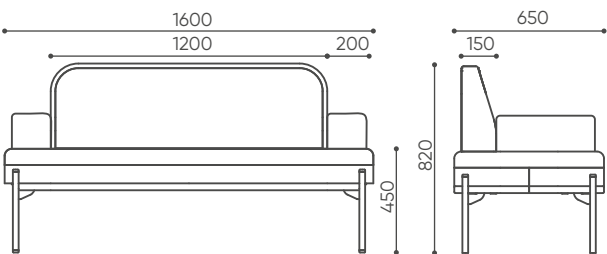

H: 620
L: 1240
W: 660

net 31
gross 35

LP SFF 102

H: 620
L: 1240
W: 660

net 32,5
gross 36,5

Dimensions and weights are approximate and may vary by 5%. The data is given for the basic configuration of products. The requirements of the standard are always met.

H: 620
L: 1640
W: 660

kg
net 39
gross 44,5

LP SFF 202

H: 620
L: 1640
W: 660

kg
net 40,5
gross 46,5

LP SFF 210

H: 620
L: 1640
W: 660

kg
net 42,5
gross 46,5

H: 620
L: 1640
W: 660

net 44
gross 48,5

LP SFF 211 L/R

H: 620
L: 1640
W: 660

net 47
gross 51

LP SFF/SFP 221 L/R

H: 620
L: 1640
W: 660

net 45
gross 51

LP SFF 212

H: 620
L: 1640
W: 660

net 47,8
gross 50

LP SFF/SFP 222

H: 620
L: 1640
W: 660

net 47
gross 49

LP SFF 220 + TB410M

H: 620
L: 2020
W: 660