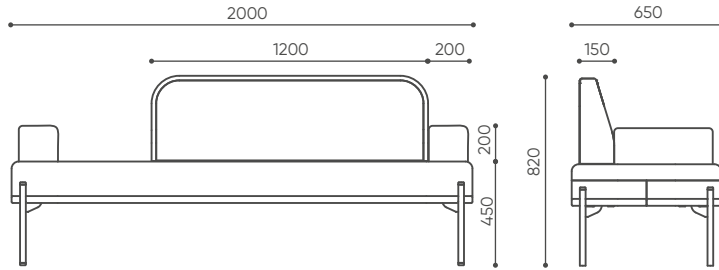

LP SFF 320

H: 620
L: 2020
W: 660

net 53,5
gross 58

LP SFF/SFP 330

H: 620
L: 2020
W: 660

netto 56
brutto 60,5

LP SFF 321 L/R

H: 620
L: 2020
W: 660

net 55
gross 59,5

LP SFF/SFP 331 L/R

H: 620
L: 2020
W: 660

net 57,5
gross 61,5

leaf_pod

LP SFF 322

H: 620
L: 2020
W: 660

net 56,5
gross 60,5