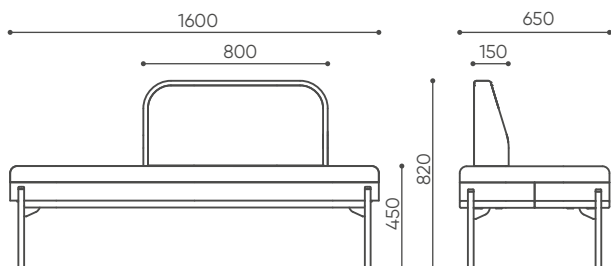

H: 620
L: 1240
W: 660

net 31
gross 35

LP SFF 102

H: 620
L: 1240
W: 660

net 32,5
gross 36,5

Dimensions and weights are approximate and may vary by 5%. The data is given for the basic configuration of products. The requirements of the standard are always met.

LP SFF/SFP 110

LP SFF/SFP 111 L/R

LP SFF/SFP 112

LP SFF 110 + TB410M

LP SFF 200

H: 620
L: 1240
W: 660

kg
net 37,5
gross 42

LP SFF 201 L/R

H: 620
L: 1640
W: 660

kg
net 39
gross 44,5

LP SFF 202

H: 620
L: 1640
W: 660

kg
net 40,5
gross 46,5

LP SFF 210

H: 620
L: 1640
W: 660

kg
net 42,5
gross 46,5

H: 620
L: 1640
W: 660

net 44
gross 48,5

LP SFF 211 L/R

H: 620
L: 1640
W: 660

net 47
gross 51

LP SFF/SFP 221 L/R

H: 620
L: 1640
W: 660

net 45
gross 51