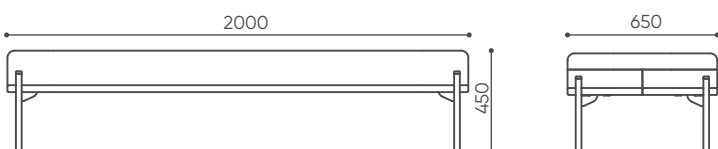

LP SFF 212

H: 620
L: 1640
W: 660

net 47,8
gross 50

LP SFF/SFP 222

H: 620
L: 1640
W: 660

net 47
gross 49

LP SFF 220 + TB410M

H: 620
L: 2020
W: 660

net 45,5
gross 49,5

LP SFF 300

LP SFF 301 L/R

H: 620
L: 2020
W: 660

net 47
gross 51,5

LP SFF 302

H: 620
L: 2020
W: 660

net 48,5
gross 53