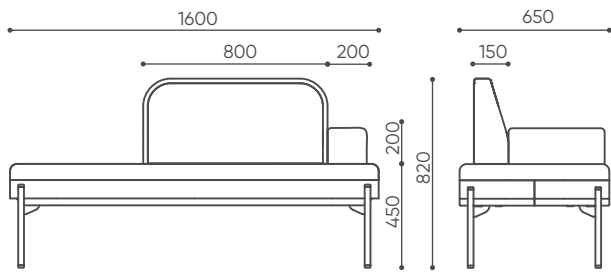

H: 620
L: 1240
W: 660

net 31
gross 35

LP SFF 102

H: 620
L: 1240
W: 660

net 32,5
gross 36,5

Dimensions and weights are approximate and may vary by 5%. The data is given for the basic configuration of products. The requirements of the standard are always met.

LP SFF/SFP 110

LP SFF/SFP 111 L/R

LP SFF/SFP 112

LP SFF 110 + TB410M

LP SFF 200

H: 620
L: 1240
W: 660

kg
net 37,5
gross 42

LP SFF 201 L/R

H: 620
L: 1640
W: 660

kg
net 39
gross 44,5

LP SFF 202

H: 620
L: 1640
W: 660

kg
net 40,5
gross 46,5

LP SFF 210

H: 620
L: 1640
W: 660

kg
net 42,5
gross 46,5

H: 620
L: 1640
W: 660

net 44
gross 48,5

LP SFF 211 L/R

H: 620
L: 1640
W: 660

net 47
gross 51

LP SFF/SFP 221 L/R

H: 620
L: 1640
W: 660

net 45
gross 51