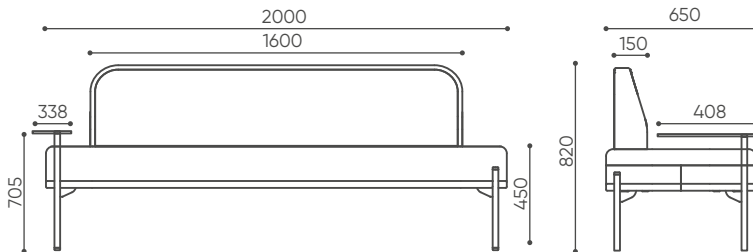

LP SFF 320

H: 620
L: 2020
W: 660

net 53,5
gross 58

LP SFF/SFP 330

H: 620
L: 2020
W: 660

netto 56
brutto 60,5

LP SFF 321 L/R

H: 620
L: 2020
W: 660

net 55
gross 59,5

LP SFF/SFP 331 L/R

H: 620
L: 2020
W: 660

net 57,5
gross 61,5

leaf_pod

LP SFF 322

H: 620
L: 2020
W: 660

net 56,5
gross 60,5

LP SFF/SFP 332

H: 620
L: 2020
W: 660

net 58,5
gross 61

LP SFF 330 + TB410M

H: 620
L: 2020
W: 660

net 57,5
gross 60