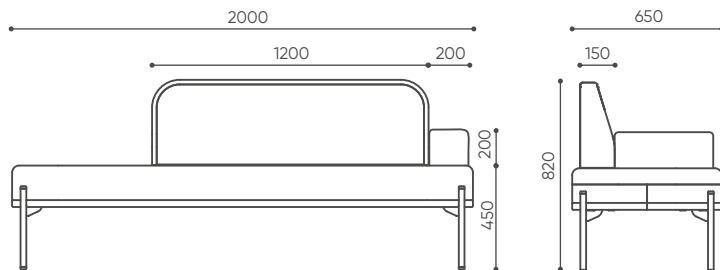

net 45,5
gross 49,5

LP SFF 300

LP SFF 301 L/R

H: 620
L: 2020
W: 660

net 47
gross 51,5

LP SFF 302

H: 620
L: 2020
W: 660

net 48,5
gross 53

LP SFF 320

H: 620
L: 2020
W: 660

net 53,5
gross 58

LP SFF/SFP 330

H: 620
L: 2020
W: 660

netto 56
brutto 60,5

LP SFF 321 L/R

H: 620
L: 2020
W: 660

net 55
gross 59,5

LP SFF/SFP 331 L/R

H: 620
L: 2020
W: 660

net 57,5
gross 61,5

leaf_pod

LP SFF 322

H: 620
L: 2020
W: 660

net 56,5
gross 60,5