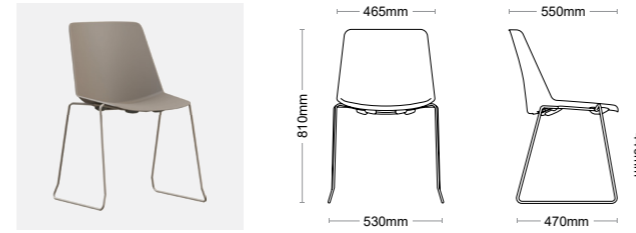

ROCK

Dados Técnicos

Technical Data
 Dados Técnicos
 Données Techniques

A 4 Pés - 4 Leg
 4 Pies - 4 Pieds

B 4 Pés (formato em V) - 4 feet (V shape)
 4 pies (forma de V) - 4 pieds (forme en V)

C Trenó - Sled
 Trineo - Traîneau

D Trenó c/ Apoio de Braço - Sled with Armrest
 Trineo con reposabrazos - Luge avec accoudoir

E Piramidal - Pyramidal
 Piramidal - Pyramidal

F Piramidal c/ Apoio de Braço - Pyramidal with Armrest
 Piramidal con reposabrazos - Pyramidal avec accoudoir