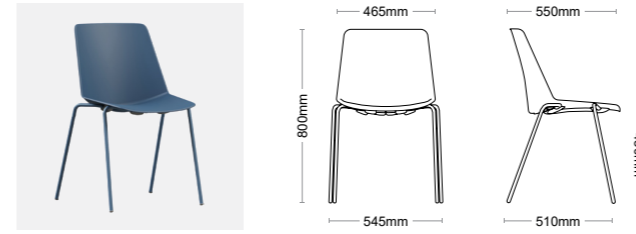

ROCK

Dados Técnicos

Technical Data
 Dados Técnicos
 Données Techniques

A 4 Pés - 4 Leg
 4 Pies - 4 Pieds

B 4 Pés (formato em V) - 4 feet (V shape)
 4 pies (forma de V) - 4 pieds (forme en V)

C Trenó - Sled
 Trineo - Traîneau

D Trenó c/ Apoio de Braço - Sled with Armrest
 Trineo con reposabrazos - Luge avec accoudoir

E Piramidal - Pyramidal
 Piramidal - Pyramidal

F Piramidal c/ Apoio de Braço - Pyramidal with Armrest
 Piramidal con reposabrazos - Pyramidal avec accoudoir