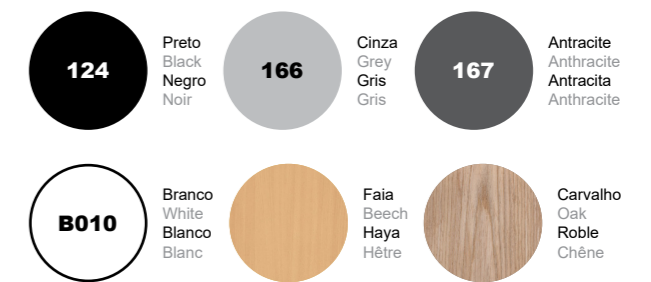

Assento estofado
Upholstered seat
Asiento tapizado
Siège tapissée

Polipropileno
Polypropylene
Polipropileno
Polypropylène

2 Opções de cor do casco - Shell color options
Opciones de color del casco - Options de couleur de coque

Brick Red

Petrol Blue

Mustard

Taupe

Dark Grey

White

3 Mesa para viga - Table for beam
Mesa para viga - Table pour poutre

Contraplacado revestido a melamina
Plywood coated in melamine
Contrachapado recubierto de melamina
Contra-plaqué revêtu de mélamine

Agglomerado revestido a melamina
Chipboard coated in melamine
Agglomerado recubierto de melamina
Aggloméré revêtu de mélamine

4 Acabamentos para mesa - Table finishes
Acabados de mesa - Finitions de la table

124

Preto
Black
Negro
Noir

166

Cinza
Grey
Gris
Gris

167

Antracite
Anthracite
Antracita
Anthracite

B010

Branco
White
Blanco
Blanc