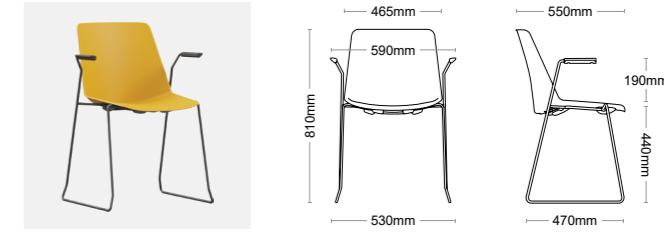

ROCK

Dados Técnicos

Technical Data
 Dados Técnicos
 Données Techniques

A 4 Pés - 4 Leg
 4 Pies - 4 Pieds

B 4 Pés (formato em V) - 4 feet (V shape)
 4 pies (forma de V) - 4 pieds (forme en V)

C Trenó - Sled
 Trineo - Traîneau

D Trenó c/ Apoio de Braço - Sled with Armrest
 Trineo con reposabrazos - Luge avec accoudoir

E Piramidal - Pyramidal
 Piramidal - Pyramidal

F Piramidal c/ Apoio de Braço - Pyramidal with Armrest
 Piramidal con reposabrazos - Pyramidal avec accoudoir