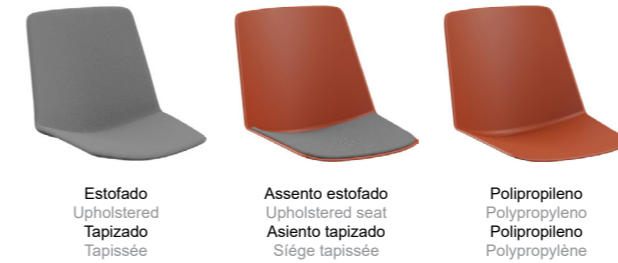

Polido
Polished
Pulido
Brillant

Black
Black
Negro
Noir

Q Rock viga c/ mesa (2 a 4 lugares) - Beam with table (2 to 4 places)
Viga con mesa (2 a 4 plazas) - Poutre avec table (2 à 4 places)

R Rock viga (2 a 5 lugares) - Beam (3 to 5 places)
Viga (3 a 5 plazas) - Poutre (2 à 5 places)

Acabamento das estruturas - Structures finishing
Acabados de estruturas - Finition des structures

Black
Black
Negro
Noir

1 Opções de Casco - Shell Options
Opciones de casco - Options de coque

Estofado
Upholstered
Tapizado
Tapissée

Assento estofado
Upholstered seat
Asiento tapizado
Siège tapissée

Polipropileno
Polypropylene
Polipropileno
Polypropylène

2 Opções de cor do casco - Shell color options
Opciones de color del casco - Options de couleur de coque