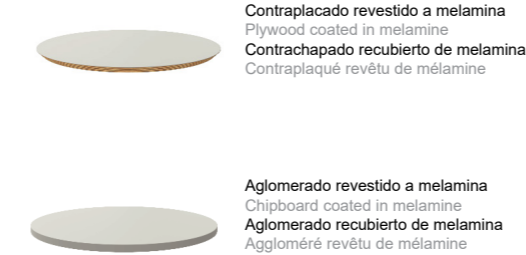

Assento estofado
Upholstered seat
Asiento tapizado
Siège tapissée

Polipropileno
Polypropylene
Polipropileno
Polypropylène

2 Opções de cor do casco - Shell color options
Opciones de color del casco - Options de couleur de coque

Brick Red

Petrol Blue

Mustard

Taupe

Dark Grey

White

3 Mesa para viga - Table for beam
Mesa para viga - Table pour poutre

Contraplacado revestido a melamina
Plywood coated in melamine
Contrachapado recubierto de melamina
Contra-plaqué revêtu de mélamine

Agglomerado revestido a melamina
Chipboard coated in melamine
Agglomerado recubierto de melamina
Aggloméré revêtu de mélamine

4 Acabamentos para mesa - Table finishes
Acabados de mesa - Finitions de la table