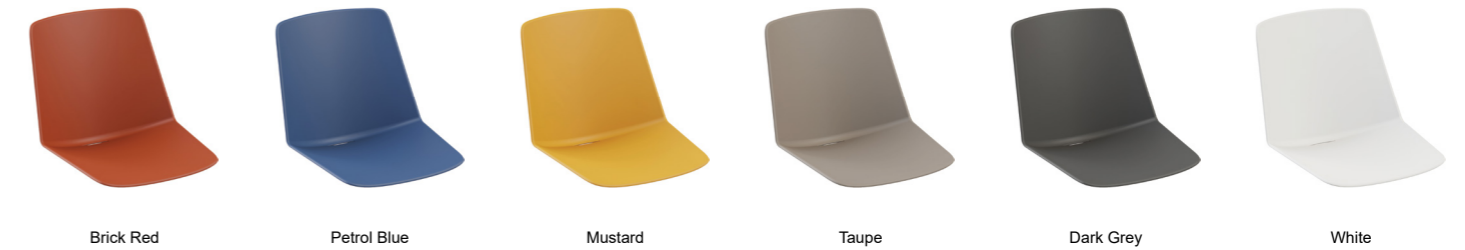

Polido
Polished
Pulido
Brillant

Black
Black
Negro
Noir

Q Rock viga c/ mesa (2 a 4 lugares) - Beam with table (2 to 4 places)
Viga con mesa (2 a 4 plazas) - Poutre avec table (2 à 4 places)

R Rock viga (2 a 5 lugares) - Beam (3 to 5 places)
Viga (3 a 5 plazas) - Poutre (2 à 5 places)

Acabamento das estruturas - Structures finishing
Acabados de estruturas - Finition des structures

Black
Black
Negro
Noir

1 Opções de Casco - Shell Options
Opciones de casco - Options de coque

Estofado
Upholstered
Tapizado
Tapissée

Assento estofado
Upholstered seat
Asiento tapizado
Siège tapissée

Polipropileno
Polypropylene
Polipropileno
Polypropylène

2 Opções de cor do casco - Shell color options
Opciones de color del casco - Options de couleur de coque