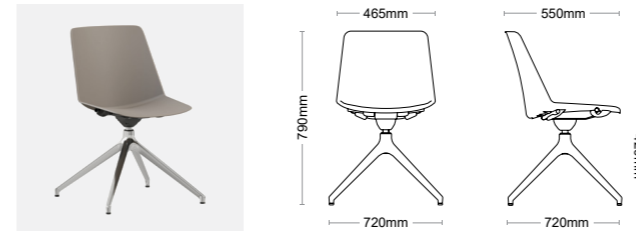

ROCK

Dados Técnicos

Technical Data
 Dados Técnicos
 Données Techniques

A 4 Pés - 4 Leg
 4 Pies - 4 Pieds

B 4 Pés (formato em V) - 4 feet (V shape)
 4 pies (forma de V) - 4 pieds (forme en V)

C Trenó - Sled
 Trineo - Traîneau

D Trenó c/ Apoio de Braço - Sled with Armrest
 Trineo con reposabrazos - Luge avec accoudoir

E Piramidal - Pyramidal
 Piramidal - Pyramidal

F Piramidal c/ Apoio de Braço - Pyramidal with Armrest
 Piramidal con reposabrazos - Pyramidal avec accoudoir