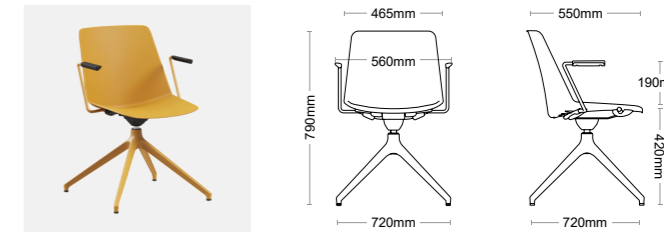

ROCK

Dados Técnicos

Technical Data
 Dados Técnicos
 Données Techniques

A 4 Pés - 4 Leg
 4 Pies - 4 Pieds

B 4 Pés (formato em V) - 4 feet (V shape)
 4 pies (forma de V) - 4 pieds (forme en V)

C Trenó - Sled
 Trineo - Traîneau

D Trenó c/ Apoio de Braço - Sled with Armrest
 Trineo con reposabrazos - Luge avec accoudoir

E Piramidal - Pyramidal
 Piramidal - Pyramidal

F Piramidal c/ Apoio de Braço - Pyramidal with Armrest
 Piramidal con reposabrazos - Pyramidal avec accoudoir