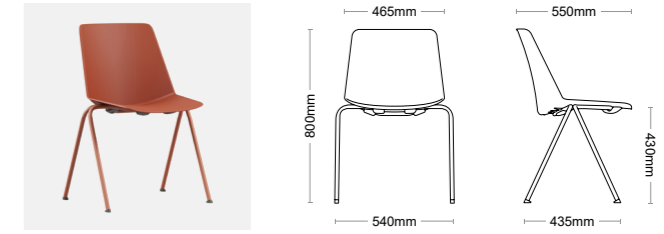

ROCK

Dados Técnicos

Technical Data
 Dados Técnicos
 Données Techniques

A 4 Pés - 4 Leg
 4 Pies - 4 Pieds

B 4 Pés (formato em V) - 4 feet (V shape)
 4 pies (forma de V) - 4 pieds (forme en V)

C Trenó - Sled
 Trineo - Traîneau

D Trenó c/ Apoio de Braço - Sled with Armrest
 Trineo con reposabrazos - Luge avec accoudoir

E Piramidal - Pyramidal
 Piramidal - Pyramidal

F Piramidal c/ Apoio de Braço - Pyramidal with Armrest
 Piramidal con reposabrazos - Pyramidal avec accoudoir