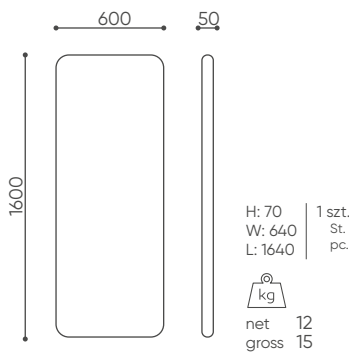

pakowane w folię pęcherzykową

verpackt in Blasefolie,

wrapped with bubble foil

kg  
net 6,6  
gross 9

SV SC1200

SV SC800

SV SC800T

BASIC

SV CD

SV CP

SV SP 12M/H

SV SP 14M/H

SV SP 16M/H

SV HR 12/14/16

SV SCP 6 C/E

SV SCP 8 C/E

SV SCP 12 C/E

SV CT 12 D7

SV CT 14 D7

SV CT 16 D7

SV O DL

SV O OH

SV O MB S

SV O MBL