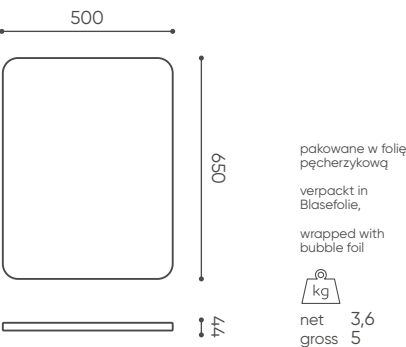

pakowane w folię pęcherzykową

verpackt in Blasefolie,

wrapped with bubble foil

kg  
net 0,7  
gross 1,5

SV DK 160 H1/H2

pakowane w folię pęcherzykową

verpackt in Blasefolie,

wrapped with bubble foil

kg H1 H2  
net 13 17  
gross 15 19

SV UW

pakowane w folię pęcherzykową

verpackt in Blasefolie,

wrapped with bubble foil

kg  
net 0,5  
gross 1

SV DK 180 H1/H2

pakowane w folię pęcherzykową

verpackt in Blasefolie,

wrapped with bubble foil

kg H1 H2  
net 15 19  
gross 17 21

SV HN 6 H5 / 5 H6

SV HN 5 H5

SV HN 6 H6

pakowane w folię pęcherzykową

verpackt in Blasefolie,

wrapped with bubble foil

kg  
net 3,6  
gross 5

pakowane w folię pęcherzykową

verpackt in Blasefolie,

wrapped with bubble foil

kg  
net 2,8  
gross 4

pakowane w folię pęcherzykową

verpackt in Blasefolie,