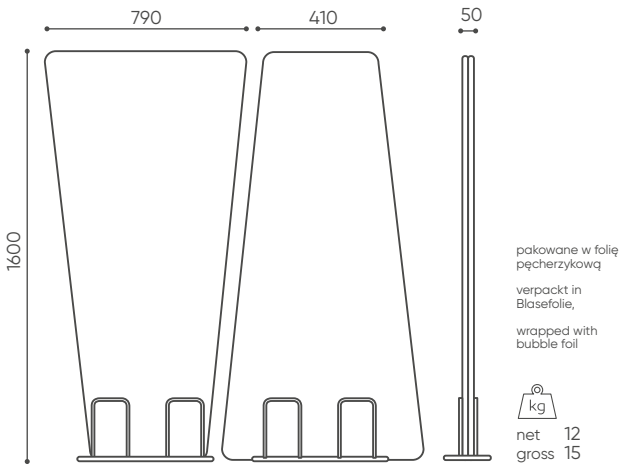

pakowane w folię pęcherzykową

verpackt in Blasefolie,

wrapped with bubble foil

kg  
net 6,6  
gross 9

SV SC1200

SV SC800

SV SC800T

BASIC