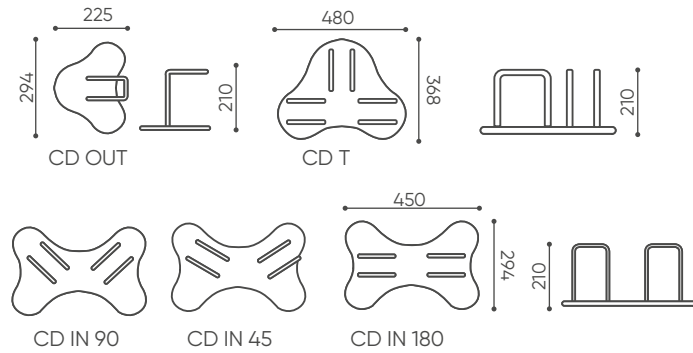

pakowane w folię pęcherzykową

verpackt in Blasefolie,

wrapped with bubble foil

kg  
net 6,6  
gross 9

SV SC1200

SV SC800

SV SC800T

BASIC