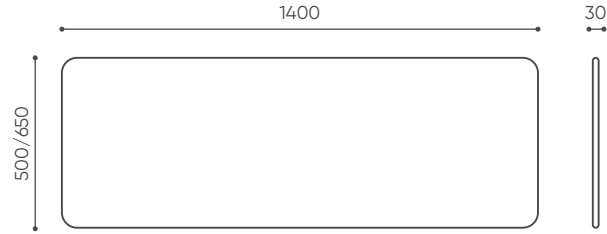

SV DK80 H1/H2

pakowane w folię pęcherzykową

verpackt in Blasefolie,

wrapped with bubble foil

kg H1 H2  
net 7 9  
gross 9 11

SV U15

pakowane w folię pęcherzykową

verpackt in Blasefolie,

wrapped with bubble foil

kg  
net 0,7  
gross 1,5

SV DK 140 H1/H2

pakowane w folię pęcherzykową

verpackt in Blasefolie,

wrapped with bubble foil

kg H1 H2  
net 11 15  
gross 13 17

SV U45