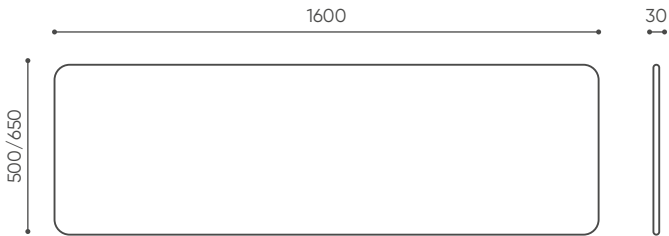

wrapped with bubble foil

kg  
net 0,7  
gross 1,5

SV DK 140 H1/H2

pakowane w folię pęcherzykową

verpackt in Blasefolie,

wrapped with bubble foil

kg H1 H2  
net 11 15  
gross 13 17

SV U45

pakowane w folię pęcherzykową

verpackt in Blasefolie,

wrapped with bubble foil

kg  
net 0,7  
gross 1,5

SV DK 160 H1/H2

pakowane w folię pęcherzykową

verpackt in Blasefolie,

wrapped with bubble foil