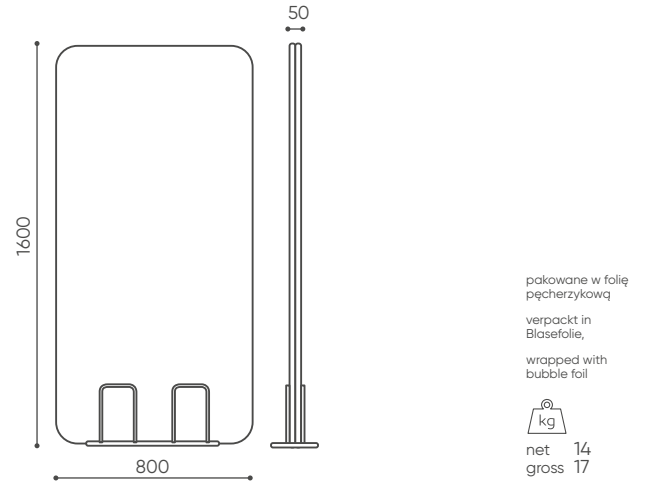

pakowane w folię pęcherzykową

verpackt in Blasefolie,

wrapped with bubble foil

kg  
net 6,6  
gross 9

SV SC1200

SV SC800

SV SC800T

BASIC