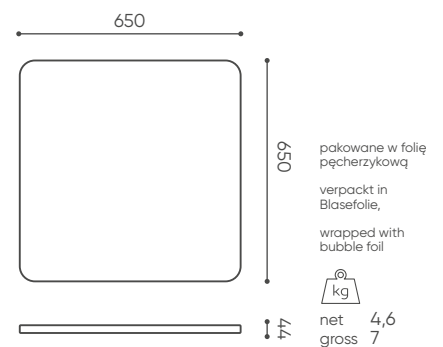

kg H1 H2  
net 13 17  
gross 15 19

SV UW

pakowane w folię pęcherzykową

verpackt in Blasefolie,

wrapped with bubble foil

kg  
net 0,5  
gross 1

SV DK 180 H1/H2

pakowane w folię pęcherzykową

verpackt in Blasefolie,

wrapped with bubble foil

kg H1 H2  
net 15 19  
gross 17 21

SV HN 6 H5 / 5 H6

SV HN 5 H5

SV HN 6 H6

pakowane w folię pęcherzykową

verpackt in Blasefolie,

wrapped with bubble foil

kg  
net 3,6  
gross 5

pakowane w folię pęcherzykową

verpackt in Blasefolie,

wrapped with bubble foil

kg  
net 2,8  
gross 4

pakowane w folię pęcherzykową

verpackt in Blasefolie,