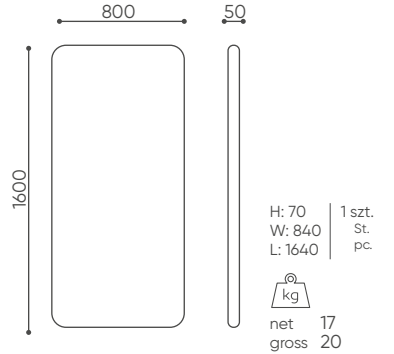

pakowane w folię pęcherzykową

verpackt in Blasefolie,

wrapped with bubble foil

kg  
net 6,6  
gross 9

SV SC1200

SV SC800

SV SC800T

BASIC

SV CD

SV CP

SV SP 12M/H

SV SP 14M/H

SV SP 16M/H

SV HR 12/14/16

SV SCP 6 C/E

SV SCP 8 C/E

SV SCP 12 C/E

SV CT 12 D7

SV CT 14 D7

SV CT 16 D7

SV O DL

SV O OH

SV O MB S

SV O MBL