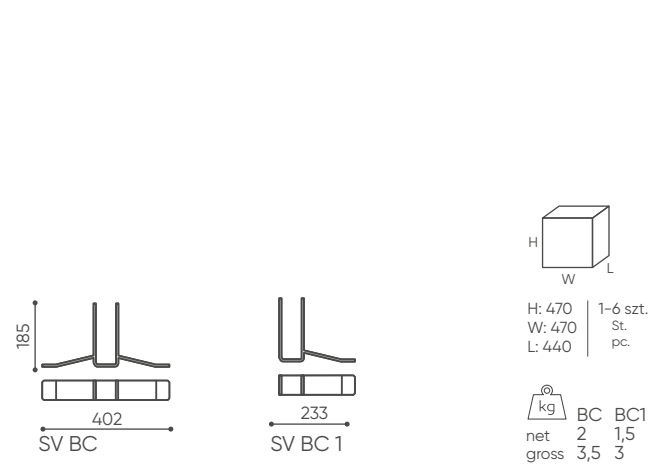

pakowane w folię pęcherzykową

verpackt in Blasefolie,

wrapped with bubble foil

kg  
net 6,6  
gross 9

SV SC1200

SV SC800

SV SC800T

BASIC