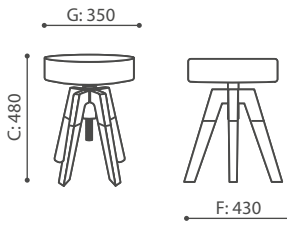

H: 960  
W: 480  
L: 480

1 szt.  
St.  
pc.  
net 8,5  
gross 11

SNR H

H: 770  
W: 480  
L: 480

1 szt.  
St.  
pc.  
net 6,3  
gross 9

SNR TH

H: 770  
W: 480  
L: 480

1 szt.  
St.  
pc.  
net 6,5  
gross 9,5

SN W TH

H: 960  
W: 480  
L: 480

1 szt.  
St.  
pc.  
net 11  
gross 14

SN W HB

H: 770  
W: 480  
L: 480

1 szt.  
St.  
pc.  
net 9,5  
gross 12,5

SN W OH

H: 770  
W: 480  
L: 480

1 szt.  
St.  
pc.  
net 9  
gross 12

SN W H

H: 1310  
W: 660  
L: 610

1 szt.  
St.  
pc.  
net 14  
gross 17

SN W TB H

H: 750  
W: 800  
L: 800

1 szt.  
St.  
pc.  
net 6,8  
gross 10

SN W TB L