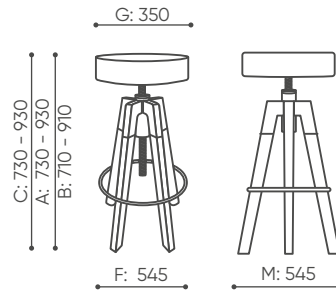

H: 960  
W: 480  
L: 480

1 szt.  
St.  
pc.  
net 8,5  
gross 11

SNR H

H: 770  
W: 480  
L: 480

1 szt.  
St.  
pc.  
net 6,3  
gross 9

SNR TH

H: 770  
W: 480  
L: 480

1 szt.  
St.  
pc.  
net 6,5  
gross 9,5

SN W TH

H: 960  
W: 480  
L: 480

1 szt.  
St.  
pc.  
net 11  
gross 14

SN W HB

H: 770  
W: 480  
L: 480

1 szt.  
St.  
pc.  
net 9,5  
gross 12,5

SN W OH

H: 770  
W: 480  
L: 480

1 szt.  
St.  
pc.  
net 9  
gross 12

SN W H

H: 1310  
W: 660  
L: 610

1 szt.  
St.  
pc.  
net 14  
gross 17

SN W TB H

H: 750  
W: 800  
L: 800

1 szt.  
St.  
pc.  
net 6,8  
gross 10

SN W TB L