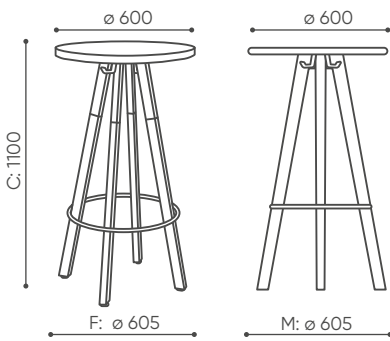

H: 960  
W: 480  
L: 480

1 szt.  
St.  
pc.  
net 8,5  
gross 11

SNR H

H: 770  
W: 480  
L: 480

1 szt.  
St.  
pc.  
net 6,3  
gross 9

SNR TH

H: 770  
W: 480  
L: 480

1 szt.  
St.  
pc.  
net 6,5  
gross 9,5

SN W TH

H: 960  
W: 480  
L: 480

1 szt.  
St.  
pc.  
net 11  
gross 14

SN W HB

H: 770  
W: 480  
L: 480

1 szt.  
St.  
pc.  
net 9,5  
gross 12,5

SN W OH

H: 770  
W: 480  
L: 480

1 szt.  
St.  
pc.  
net 9  
gross 12

SN W H

H: 1310  
W: 660  
L: 610

1 szt.  
St.  
pc.  
net 14  
gross 17

SN W TB H

H: 750  
W: 800  
L: 800

1 szt.  
St.  
pc.  
net 6,8  
gross 10

SN W TB L