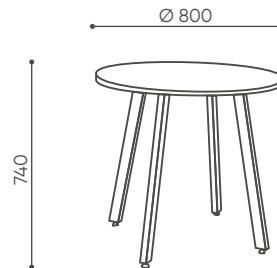

H: 960  
W: 480  
L: 480

1 szt.  
St.  
pc.  
net 8,5  
gross 11

SNR H

H: 770  
W: 480  
L: 480

1 szt.  
St.  
pc.  
net 6,3  
gross 9

SNR TH

H: 770  
W: 480  
L: 480

1 szt.  
St.  
pc.  
net 6,5  
gross 9,5

SN W TH

H: 960  
W: 480  
L: 480

1 szt.  
St.  
pc.  
net 11  
gross 14

SN W HB

H: 770  
W: 480  
L: 480

1 szt.  
St.  
pc.  
net 9,5  
gross 12,5

SN W OH

H: 770  
W: 480  
L: 480

1 szt.  
St.  
pc.  
net 9  
gross 12

SN W H

H: 1310  
W: 660  
L: 610

1 szt.  
St.  
pc.  
net 14  
gross 17

SN W TB H

H: 750  
W: 800  
L: 800

1 szt.  
St.  
pc.  
net 6,8  
gross 10

SN W TB L