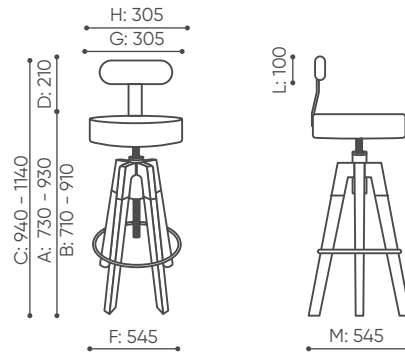

H: 960  
W: 480  
L: 480

1 szt.  
St.  
pc.  
net 8,5  
gross 11

SNR H

H: 770  
W: 480  
L: 480

1 szt.  
St.  
pc.  
net 6,3  
gross 9

SNR TH

H: 770  
W: 480  
L: 480

1 szt.  
St.  
pc.  
net 6,5  
gross 9,5

SN W TH

H: 960  
W: 480  
L: 480

1 szt.  
St.  
pc.  
net 11  
gross 14

SN W HB

H: 770  
W: 480  
L: 480

1 szt.  
St.  
pc.  
net 9,5  
gross 12,5

SN W OH

H: 770  
W: 480  
L: 480

1 szt.  
St.  
pc.  
net 9  
gross 12

SN W H

H: 1310  
W: 660  
L: 610

1 szt.  
St.  
pc.  
net 14  
gross 17

SN W TB H

H: 750  
W: 800  
L: 800

1 szt.  
St.  
pc.  
net 6,8  
gross 10

SN W TB L