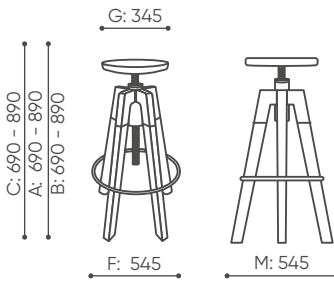

H: 960  
W: 480  
L: 480

1 szt.  
St.  
pc.  
net 8,5  
gross 11

SNR H

H: 770  
W: 480  
L: 480

1 szt.  
St.  
pc.  
net 6,3  
gross 9

SNR TH

H: 770  
W: 480  
L: 480

1 szt.  
St.  
pc.  
net 6,5  
gross 9,5

SN W TH

H: 960  
W: 480  
L: 480

1 szt.  
St.  
pc.  
net 11  
gross 14

SN W HB

H: 770  
W: 480  
L: 480

1 szt.  
St.  
pc.  
net 9,5  
gross 12,5

SN W OH

H: 770  
W: 480  
L: 480

1 szt.  
St.  
pc.  
net 9  
gross 12

SN W H

H: 1310  
W: 660  
L: 610

1 szt.  
St.  
pc.  
net 14  
gross 17

SN W TB H

H: 750  
W: 800  
L: 800

1 szt.  
St.  
pc.  
net 6,8  
gross 10

SN W TB L