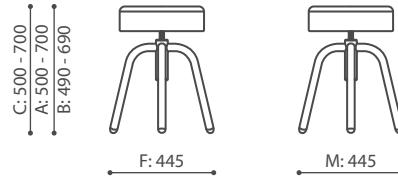

H: 960  
W: 480  
L: 480

1 szt.  
St.  
pc.  
net 8,5  
gross 11

SNR H

H: 770  
W: 480  
L: 480

1 szt.  
St.  
pc.  
net 6,3  
gross 9

SNR TH

H: 770  
W: 480  
L: 480

1 szt.  
St.  
pc.  
net 6,5  
gross 9,5

SN W TH

H: 960  
W: 480  
L: 480

1 szt.  
St.  
pc.  
net 11  
gross 14

SN W HB

H: 770  
W: 480  
L: 480

1 szt.  
St.  
pc.  
net 9,5  
gross 12,5

SN W OH

H: 770  
W: 480  
L: 480

1 szt.  
St.  
pc.  
net 9  
gross 12

SN W H

H: 1310  
W: 660  
L: 610

1 szt.  
St.  
pc.  
net 14  
gross 17

SN W TB H

H: 750  
W: 800  
L: 800

1 szt.  
St.  
pc.  
net 6,8  
gross 10

SN W TB L