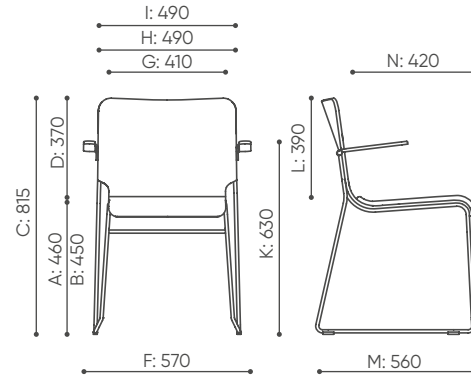

wei

H: 860 1 szt.
W: 570 St.
L: 610 pc.

H: 950 2 szt.
W: 600 St.
L: 650 pc.

net 6
gross 9

WE 715 1N

H: 860 1 szt.
W: 570 St.
L: 610 pc.

H: 950 2 szt.
W: 600 St.
L: 650 pc.

net 7
gross 10

WE 720 2N

H: 860 1 szt.
W: 570 St.
L: 610 pc.

H: 950 2 szt.
W: 600 St.
L: 650 pc.

net 7,5
gross 10,5

WE 271 1N

H: 860 1 szt.
W: 570 St.
L: 610 pc.

H: 950 2 szt.
W: 600 St.
L: 650 pc.

net 10
gross 13