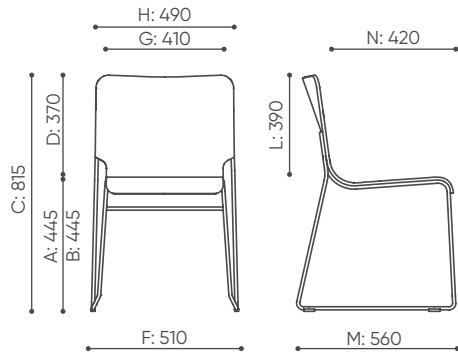

wei

H: 860 1 szt.
W: 570 St.
L: 610 pc.

H: 950 2 szt.
W: 600 St.
L: 650 pc.

net 6
gross 9

WE 715 1N

H: 860 1 szt.
W: 570 St.
L: 610 pc.

H: 950 2 szt.
W: 600 St.
L: 650 pc.

net 7
gross 10

WE 720 2N

H: 860 1 szt.
W: 570 St.
L: 610 pc.

H: 950 2 szt.
W: 600 St.
L: 650 pc.

net 7,5
gross 10,5

WE 271 1N

H: 860 1 szt.
W: 570 St.
L: 610 pc.

H: 950 2 szt.
W: 600 St.
L: 650 pc.

net 10
gross 13