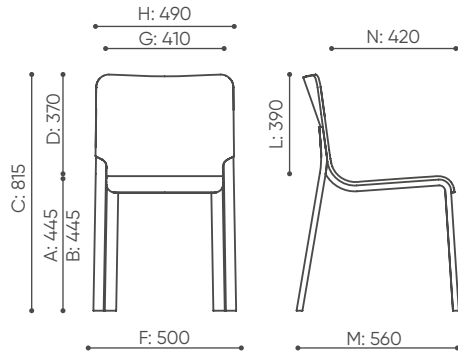

wei

H: 860 1 szt.
W: 570 St.
L: 610 pc.

H: 950 2 szt.
W: 600 St.
L: 650 pc.

net 6
gross 9

WE 715 1N

H: 860 1 szt.
W: 570 St.
L: 610 pc.

H: 950 2 szt.
W: 600 St.
L: 650 pc.

net 7
gross 10

WE 720 2N

H: 860 1 szt.
W: 570 St.
L: 610 pc.

H: 950 2 szt.
W: 600 St.
L: 650 pc.

net 7,5
gross 10,5

WE 271 1N

H: 860 1 szt.
W: 570 St.
L: 610 pc.

H: 950 2 szt.
W: 600 St.
L: 650 pc.

net 10
gross 13