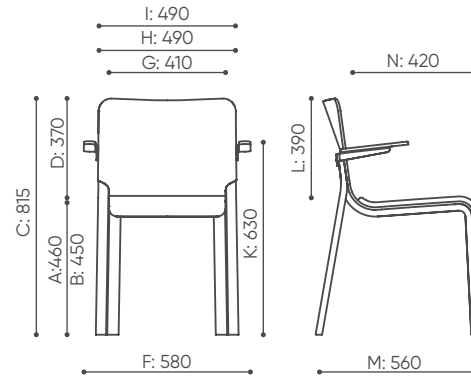

wei

H: 860 1 szt.
W: 570 St.
L: 610 pc.

H: 950 2 szt.
W: 600 St.
L: 650 pc.

net 6
gross 9

WE 715 1N

H: 860 1 szt.
W: 570 St.
L: 610 pc.

H: 950 2 szt.
W: 600 St.
L: 650 pc.

net 7
gross 10

WE 720 2N

H: 860 1 szt.
W: 570 St.
L: 610 pc.

H: 950 2 szt.
W: 600 St.
L: 650 pc.

net 7,5
gross 10,5

WE 271 1N

H: 860 1 szt.
W: 570 St.
L: 610 pc.

H: 950 2 szt.
W: 600 St.
L: 650 pc.

net 10
gross 13